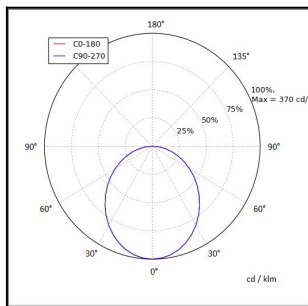

## TUOTETIEDOT

<b>Valovirta</b>	3000 lm
<b>Väriämpötila</b>	4000K
<b>Ottoteho</b>	22W
<b>lm/W</b>	136 lm/W
<b>MAcAdam</b>	3
<b>Värintoistoindeksi</b>	>80
<b>Optiikka</b>	Opaali
<b>Häikäisysojan materiaali</b>	PMMA
<b>Valonlähde</b>	LED
<b>AV/YV</b>	100 / 0 %
<b>Ta=C°</b>	45 C°
<b>Elinikä LxBy</b>	100.000h L70B50
<b>Jännite</b>	220/240V
<b>Ketjutettavuus</b>	3 x 2,5mm <sup>2</sup> + 2 x 2,5mm <sup>2</sup> DALI
<b>Liitäntälaite</b>	DALI
<b>Liitäntälaiteiden määrä</b>	1
<b>Johdonsuoja C10/C16</b>	34/56
<b>Johdonsuoja B10/B16</b>	20/33
<b>IP-luokka</b>	20
<b>Rungon materiaali</b>	Maalattu sä-si teräs
<b>Pituus</b>	595 mm
<b>Leveys</b>	595 mm
<b>Korkeus</b>	52 mm
<b>Paino</b>	4,5 Kg