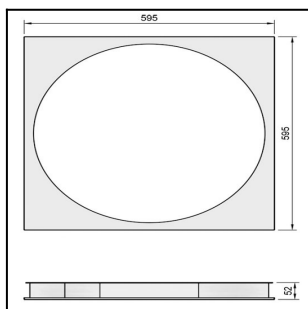

CIRCLE6060 3000LM 4K DALI OP 120° AV 22W IP20 U RAL9003

Tuotekoodi: CIR606030242000