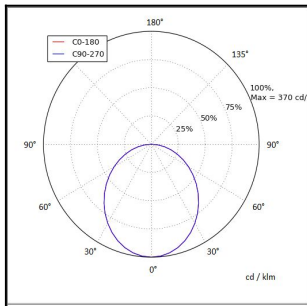

CIRCLE6060 3000LM 4K ON/OFF OP 120° AV 22W IP20 U RAL9003

Tuotekoodi: CIR606030240000

TUOTETIEDOT

Valovirta	3000 lm
Väriämpötila	4000K
Ottoteho	22W
lm/W	136 lm/W
MAcAdam	3
Värintoistoindeksi	>80
Optiikka	Opaali
Häikäisysoojan materiaali	PMMA
Valonlähde	LED
AV/YV	100 / 0 %
Ta=C°	45 C°
Elinikä LxBy	100.000h L70B50
Jännite	220/240V
Ketjutettavuus	3 x 2,5mm ²
Liitäntälaite	on/off
Liitäntälaiteiden määrä	1
Johdonsuoja C10/C16	34/56
Johdonsuoja B10/B16	20/33
IP-luokka	20
Rungon materiaali	Maalattu sä-si teräs
Pituus	595 mm
Leveys	595 mm
Korkeus	52 mm
Paino	4,5 Kg