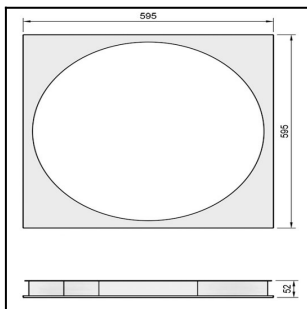

CIRCLE6060 3000LM 4K ON/OFF OP 120° AV 22W IP20 U RAL9003

Tuotekoodi: CIR606030240000

TUOTETIEDOT

Valovirta	3000 lm
Väriämpötila	4000K
Ottoteho	22W
lm/W	136 lm/W
MAcAdam	3
Värintoistoindeksi	>80
Optiikka	Opaali
Häikäisysoojan materiaali	PMMA
Valonlähde	LED
AV/YV	100 / 0 %
Ta=C°	45 C°
Elinikä LxBy	100.000h L70B50
Jännite	220/240V
Ketjutettavuus	3 x 2,5mm ²
Liitäntälaite	on/off
Liitäntälaiteiden määrä	1
Johdonsuoja C10/C16	34/56
Johdonsuoja B10/B16	20/33
IP-luokka	20
Rungon materiaali	Maalattu sä-si teräs
Pituus	595 mm
Leveys	595 mm
Korkeus	52 mm
Paino	4,5 Kg