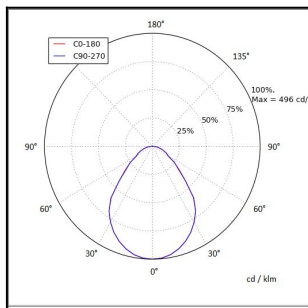

## TUOTETIEDOT

<b>Valovirta</b>	4000 lm
<b>Väriämpötila</b>	4000K
<b>Ottoteho</b>	31W
<b>lm/W</b>	129 lm/W
<b>MAcAdam</b>	3
<b>Värintoistoindeksi</b>	>80
<b>Optiikka</b>	mikroprisma (MP)
<b>Häikäisysojan materiaali</b>	PMMA
<b>Valonlähde</b>	LED
<b>AV/YV</b>	100 / 0 %
<b>Ta=C°</b>	45 C°
<b>Elinikä LxBy</b>	100.000h L70B50
<b>Jännite</b>	220/240V
<b>Ketjutettavuus</b>	3 x 2,5mm <sup>2</sup> + 2 x 2,5mm <sup>2</sup> DALI
<b>Liitäntälaite</b>	DALI
<b>Liitäntälaiteiden määrä</b>	1
<b>Johdonsuoja C10/C16</b>	34/56
<b>Johdonsuoja B10/B16</b>	20/33
<b>IP-luokka</b>	20
<b>Rungon materiaali</b>	Maalattu sä-si teräs
<b>Pituus</b>	595 mm
<b>Leveys</b>	595 mm
<b>Korkeus</b>	52 mm
<b>Paino</b>	4,5 Kg