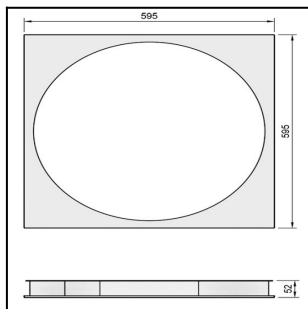

## TUOTETIEDOT

<b>Valovirta</b>	4000 lm
<b>Väriämpötila</b>	4000K
<b>Ottoteho</b>	31W
<b>lm/W</b>	129 lm/W
<b>MAcAdam</b>	3
<b>Värintoistoindeksi</b>	>80
<b>Optiikka</b>	mikroprisma (MP)
<b>Häikäisysojan materiaali</b>	PMMA
<b>Valonlähde</b>	LED
<b>AV/YV</b>	100 / 0 %
<b>Ta=C°</b>	45 C°
<b>Elinikä LxBy</b>	100.000h L70B50
<b>Jännite</b>	220/240V
<b>Ketjutettavuus</b>	3 x 2,5mm <sup>2</sup> + 2 x 2,5mm <sup>2</sup> DALI
<b>Liitäntälaite</b>	DALI
<b>Liitäntälaiteiden määrä</b>	1
<b>Johdonsuoja C10/C16</b>	34/56
<b>Johdonsuoja B10/B16</b>	20/33
<b>IP-luokka</b>	20
<b>Rungon materiaali</b>	Maalattu sä-si teräs
<b>Pituus</b>	595 mm
<b>Leveys</b>	595 mm
<b>Korkeus</b>	52 mm
<b>Paino</b>	4,5 Kg