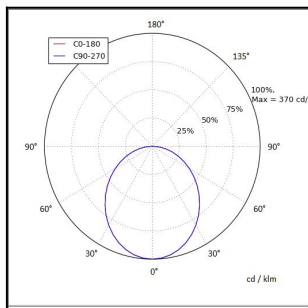

CIRCLE6060 4000LM 4K DALI OP 120° AV 29W IP20 U RAL9003

Tuotekoodi: CIR606040242000

TUOTETIEDOT

Valovirta	4000 lm
Väriämpötila	4000K
Ottoteho	29W
lm/W	138 lm/W
MAcAdam	3
Värintoistoindeksi	>80
Optiikka	Opaali
Häikäisysojan materiaali	PMMA
Valonlähde	LED
AV/YV	100 / 0 %
Ta=C°	45 C°
Elinikä LxBy	100.000h L70B50
Jännite	220/240V
Ketjutettavuus	3 x 2,5mm ² + 2 x 2,5mm ² DALI
Liitäntälaite	DALI
Liitäntälaiteiden määrä	1
Johdonsuoja C10/C16	34/56
Johdonsuoja B10/B16	20/33
IP-luokka	20
Rungon materiaali	Maalattu sä-si teräs
Pituus	595 mm
Leveys	595 mm
Korkeus	52 mm
Paino	4,5 Kg