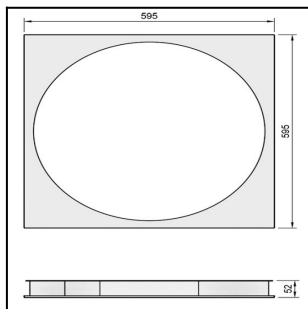

CIRCLE6060 4000LM 4K DALI OP 120° AV 29W IP20 U RAL9003

Tuotekoodi: CIR606040242000

TUOTETIEDOT

Valovirta	4000 lm
Väriämpötila	4000K
Ottoteho	29W
lm/W	138 lm/W
MAcAdam	3
Värintoistoindeksi	>80
Optiikka	Opaali
Häikäisysojan materiaali	PMMA
Valonlähde	LED
AV/YV	100 / 0 %
Ta=C°	45 C°
Elinikä LxBy	100.000h L70B50
Jännite	220/240V
Ketjutettavuus	3 x 2,5mm ² + 2 x 2,5mm ² DALI
Liitäntälaite	DALI
Liitäntälaiteiden määrä	1
Johdonsuoja C10/C16	34/56
Johdonsuoja B10/B16	20/33
IP-luokka	20
Rungon materiaali	Maalattu sä-si teräs
Pituus	595 mm
Leveys	595 mm
Korkeus	52 mm
Paino	4,5 Kg