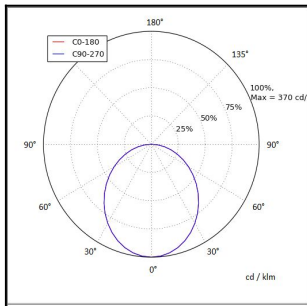

CIRCLE6060 4000LM 4K ON/OFF OP 120° AV 29W IP20 U RAL9003

Tuotekoodi: CIR606040240000

TUOTETIEDOT

Valovirta	4000 lm
Väriämpötila	4000K
Ottoteho	29W
lm/W	138 lm/W
MAcAdam	3
Värintoistoindeksi	>80
Optiikka	Opaali
Häikäisysojan materiaali	PMMA
Valonlähde	LED
AV/YV	100 / 0 %
Ta=C°	45 C°
Elinikä LxBy	100.000h L70B50
Jännite	220/240V
Ketjutettavuus	3 x 2,5mm ²
Liitäntälaite	on/off
Liitäntälaiteiden määrä	1
Johdonsuoja C10/C16	34/56
Johdonsuoja B10/B16	20/33
IP-luokka	20
Rungon materiaali	Maalattu sä-si teräs
Pituus	595 mm
Leveys	595 mm
Korkeus	52 mm
Paino	4,5 Kg