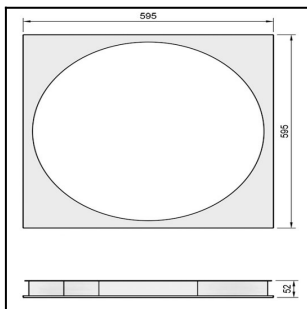

CIRCLE6060 4000LM 4K ON/OFF OP 120° AV 29W IP20 U RAL9003

Tuotekoodi: CIR606040240000

TUOTETIEDOT

Valovirta	4000 lm
Väriämpötila	4000K
Ottoteho	29W
lm/W	138 lm/W
MAcAdam	3
Värintoistoindeksi	>80
Optiikka	Opaali
Häikäisysojan materiaali	PMMA
Valonlähde	LED
AV/YV	100 / 0 %
Ta=C°	45 C°
Elinikä LxBy	100.000h L70B50
Jännite	220/240V
Ketjutettavuus	3 x 2,5mm ²
Liitäntälaite	on/off
Liitäntälaiteiden määrä	1
Johdonsuoja C10/C16	34/56
Johdonsuoja B10/B16	20/33
IP-luokka	20
Rungon materiaali	Maalattu sä-si teräs
Pituus	595 mm
Leveys	595 mm
Korkeus	52 mm
Paino	4,5 Kg