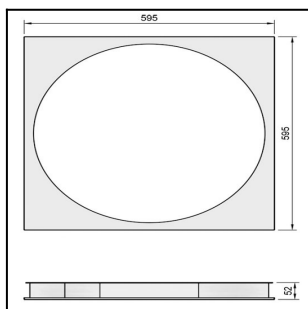

CIRCLE6060 5000LM 4K DALI OP 120° AV 37W IP20 U RAL9003

Tuotekoodi: CIR606050242000