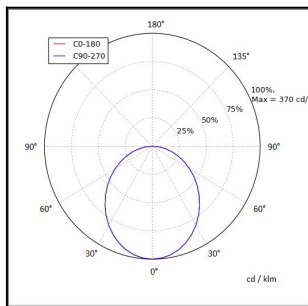

CIRCLE6060 5000LM 4K DALI OP 120° AV 37W IP20 U RAL9003

Tuotekoodi: CIR606050242000

## TUOTETIEDOT

<b>Valovirta</b>	5000 lm
<b>Väriämpötila</b>	4000K
<b>Ottoteho</b>	37W
<b>lm/W</b>	135 lm/W
<b>MAcAdam</b>	3
<b>Värintoistoindeksi</b>	>80
<b>Optiikka</b>	Opaali
<b>Häikäisysojan materiaali</b>	PMMA
<b>Valonlähde</b>	LED
<b>AV/YV</b>	100 / 0 %
<b>Ta=C°</b>	45 C°
<b>Elinikä LxBy</b>	100.000h L70B50
<b>Jännite</b>	220/240V
<b>Ketjutettavuus</b>	3 x 2,5mm <sup>2</sup> + 2 x 2,5mm <sup>2</sup> DALI
<b>Liitäntälaite</b>	DALI
<b>Liitäntälaiteiden määrä</b>	1
<b>Johdonsuoja C10/C16</b>	26/43
<b>Johdonsuoja B10/B16</b>	15/25
<b>IP-luokka</b>	20
<b>Rungon materiaali</b>	Maalattu sä-si teräs
<b>Pituus</b>	595 mm
<b>Leveys</b>	595 mm
<b>Korkeus</b>	52 mm
<b>Paino</b>	4,5 Kg