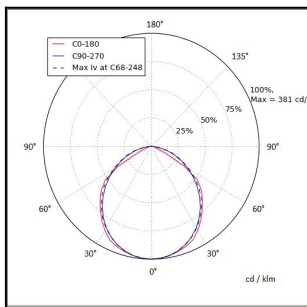

## TUOTETIEDOT

<b>Valovirta</b>	4800 lm
<b>Väriämpötila</b>	4000K
<b>Ottoteho</b>	34W
<b>lm/W</b>	141 lm/W
<b>MAcAdam</b>	3
<b>Värintoistoindeksi</b>	>80
<b>Optiikka</b>	Diffuusori 120°
<b>Häikäisysoojan materiaali</b>	PMMA
<b>Valonlähde</b>	LED
<b>AV/YV</b>	100 / 0 %
<b>Ta=C°</b>	45 C°
<b>Elinikä LxBy</b>	100.000h L80B50
<b>Jännite</b>	220/240V
<b>Ketjutettavuus</b>	3 x 2,5mm <sup>2</sup>
<b>Liitäntälaite</b>	Active Ahead
<b>Liitäntälaiteiden määrä</b>	1
<b>Johdonsuoja C10/C16</b>	32/53
<b>Johdonsuoja B10/B16</b>	19/31
<b>IP-luokka</b>	20
<b>Rungon materiaali</b>	Maalattu sä-si teräs
<b>Pituus</b>	1210 mm
<b>Leveys</b>	91 mm
<b>Korkeus</b>	59 mm
<b>Kiinnitysväli 90°</b>	860 mm
<b>Kiinnitysväli 45°</b>	1060 mm
<b>Paino</b>	2,8 Kg