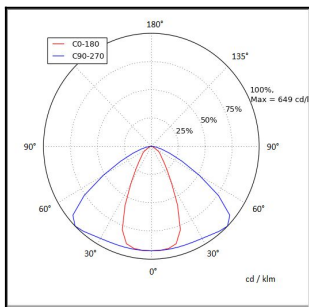

FELINEA 1200 4800LM 4K ACTIVE AHEAD LINSSI 60° AV 31W IP20 K RAL9003

Tuotekoodi: FLN120048244800

TUOTETIEDOT

Valovirta	4800 lm
Väriämpötila	4000K
Ottoteho	31W
lm/W	155 lm/W
MAcAdam	3
Värintoistoindeksi	>80
Optiikka	linssi 60°
Häikäisysoojan materiaali	PMMA
Valonlähde	LED
AV/YV	100 / 0 %
Ta=C°	45 C°
Elinikä LxBy	100.000h L80B50
Jännite	220/240V
Ketjutettavuus	3 x 2,5mm ²
Liitäntälaite	Active Ahead
Liitäntälaiteiden määrä	1
Johdonsuoja C10/C16	32/53
Johdonsuoja B10/B16	19/31
IP-luokka	20
Rungon materiaali	Maalattu sä-si teräs
Pituus	1210 mm
Leveys	91 mm
Korkeus	59 mm
Kiinnitysväli 90°	860 mm
Kiinnitysväli 45°	1060 mm
Paino	2,8 Kg