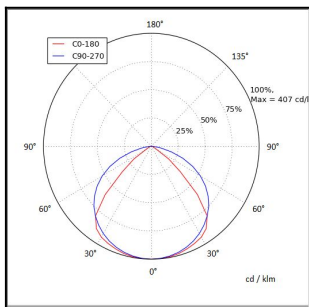

## TUOTETIEDOT

<b>Valovirta</b>	4800 lm
<b>Väriämpötila</b>	4000K
<b>Ottoteho</b>	31W
<b>lm/W</b>	155 lm/W
<b>MAcAdam</b>	3
<b>Värintoistoindeksi</b>	>80
<b>Optiikka</b>	linssi 90°
<b>Häikäisysoojan materiaali</b>	PMMA
<b>Valonlähde</b>	LED
<b>AV/YV</b>	100 / 0 %
<b>Ta=C°</b>	45 C°
<b>Elinikä LxBy</b>	100.000h L80B50
<b>Jännite</b>	220/240V
<b>Ketjutettavuus</b>	3 x 2,5mm <sup>2</sup>
<b>Liitäntälaite</b>	Active Ahead
<b>Liitäntälaiteiden määrä</b>	1
<b>Johdonsuoja C10/C16</b>	32/53
<b>Johdonsuoja B10/B16</b>	19/31
<b>IP-luokka</b>	20
<b>Rungon materiaali</b>	Maalattu sä-si teräs
<b>Pituus</b>	1210 mm
<b>Leveys</b>	91 mm
<b>Korkeus</b>	59 mm
<b>Kiinnitysväli 90°</b>	860 mm
<b>Kiinnitysväli 45°</b>	1060 mm
<b>Paino</b>	2,8 Kg