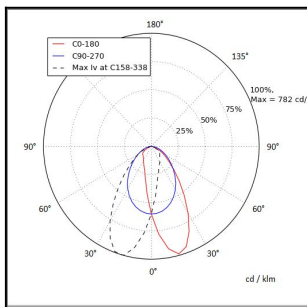

## TUOTETIEDOT

<b>Valovirta</b>	4800 lm
<b>Väriämpötila</b>	4000K
<b>Ottoteho</b>	31W
<b>lm/W</b>	155 lm/W
<b>MAcAdam</b>	3
<b>Värintoistoindeksi</b>	>80
<b>Optiikka</b>	ASY
<b>Häikäisysoojan materiaali</b>	PMMA
<b>Valonlähde</b>	LED
<b>AV/YV</b>	100 / 0 %
<b>Ta=C°</b>	45 C°
<b>Elinikä LxBy</b>	100.000h L80B50
<b>Jännite</b>	220/240V
<b>Ketjutettavuus</b>	3 x 2,5mm <sup>2</sup>
<b>Liitäntälaite</b>	Active Ahead
<b>Liitäntälaiteiden määrä</b>	1
<b>Johdonsuoja C10/C16</b>	32/53
<b>Johdonsuoja B10/B16</b>	19/31
<b>IP-luokka</b>	20
<b>Rungon materiaali</b>	Maalattu sä-si teräs
<b>Pituus</b>	1210 mm
<b>Leveys</b>	91 mm
<b>Korkeus</b>	59 mm
<b>Kiinnitysväli 90°</b>	860 mm
<b>Kiinnitysväli 45°</b>	1060 mm
<b>Paino</b>	2,8 Kg