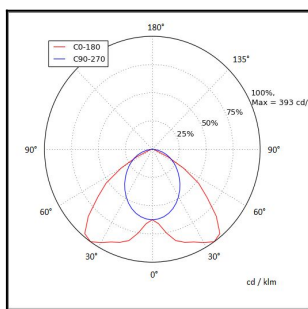

FELINEA 1200 4800LM 4K ACTIVE AHEAD LINSSI BTW AV 31W IP20 K RAL9003

Tuotekoodi: FLN120048244B00

TUOTETIEDOT

Valovirta	4800 lm
Väriämpötila	4000K
Ottoteho	31W
lm/W	155 lm/W
MAcAdam	3
Värintoistoindeksi	>80
Optiikka	Batwing
Häikäisysojan materiaali	PMMA
Valonlähde	LED
AV/YV	100 / 0 %
Ta=C°	45 C°
Elinikä LxBy	100.000h L80B50
Jännite	220/240V
Ketjutettavuus	3 x 2,5mm ²
Liitäntälaite	Active Ahead
Liitäntälaiteiden määrä	1
Johdonsuoja C10/C16	32/53
Johdonsuoja B10/B16	19/31
IP-luokka	20
Rungon materiaali	Maalattu sä-si teräs
Pituus	1210 mm
Leveys	91 mm
Korkeus	59 mm
Kiinnitysväli 90°	860 mm
Kiinnitysväli 45°	1060 mm
Paino	2,8 Kg