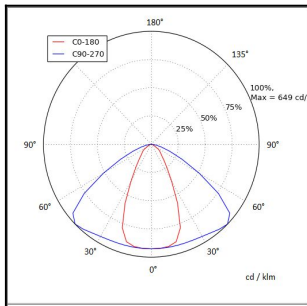

FELINEA 1200 4800LM 4K DALI LINSSI 60° AV 31W IP20 K RAL9003

Tuotekoodi: FLN120048242800

TUOTETIEDOT

| | |
|----------------------------------|--|
| Valovirta | 4800 lm |
| Väriämpötila | 4000K |
| Ottoteho | 31W |
| lm/W | 155 lm/W |
| MAcAdam | 3 |
| Värintoistoindeksi | >80 |
| Optiikka | linssi 60° |
| Häikäisysoojan materiaali | PMMA |
| Valonlähde | LED |
| AV/YV | 100 / 0 % |
| Ta=C° | 45 C° |
| Elinikä LxBy | 100.000h L80B50 |
| Jännite | 220/240V |
| Ketjutettavuus | 3 x 2,5mm ² + 2 x 2,5mm ² DALI |
| Liitäntälaite | DALI |
| Liitäntälaiteiden määrä | 1 |
| Johdonsuoja C10/C16 | 32/53 |
| Johdonsuoja B10/B16 | 19/31 |
| IP-luokka | 20 |
| Rungon materiaali | Maalattu sä-si teräs |
| Pituus | 1210 mm |
| Leveys | 91 mm |
| Korkeus | 59 mm |
| Kiinnitysväli 90° | 860 mm |
| Kiinnitysväli 45° | 1060 mm |
| Paino | 2,8 Kg |