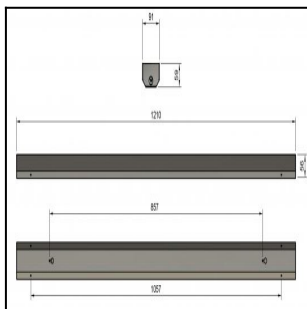

FELINEA 1200 4800LM 4K DALI LINSSI 60° AV 31W IP20 K RAL9003

Tuotekoodi: FLN120048242800

TUOTETIEDOT

| | |
|----------------------------------|--|
| Valovirta | 4800 lm |
| Väriämpötila | 4000K |
| Ottoteho | 31W |
| lm/W | 155 lm/W |
| MAcAdam | 3 |
| Värintoistoindeksi | >80 |
| Optiikka | linssi 60° |
| Häikäisysoojan materiaali | PMMA |
| Valonlähde | LED |
| AV/YV | 100 / 0 % |
| Ta=C° | 45 C° |
| Elinikä LxBy | 100.000h L80B50 |
| Jännite | 220/240V |
| Ketjutettavuus | 3 x 2,5mm ² + 2 x 2,5mm ² DALI |
| Liitäntälaite | DALI |
| Liitäntälaiteiden määrä | 1 |
| Johdonsuoja C10/C16 | 32/53 |
| Johdonsuoja B10/B16 | 19/31 |
| IP-luokka | 20 |
| Rungon materiaali | Maalattu sä-si teräs |
| Pituus | 1210 mm |
| Leveys | 91 mm |
| Korkeus | 59 mm |
| Kiinnitysväli 90° | 860 mm |
| Kiinnitysväli 45° | 1060 mm |
| Paino | 2,8 Kg |