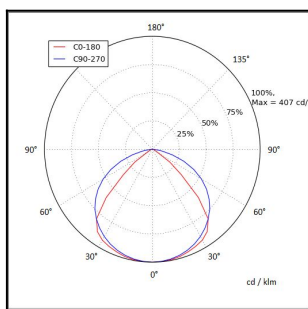

## TUOTETIEDOT

<b>Valovirta</b>	4800 lm
<b>Väriämpötila</b>	4000K
<b>Ottoteho</b>	31W
<b>lm/W</b>	155 lm/W
<b>MAcAdam</b>	3
<b>Värintoistoindeksi</b>	>80
<b>Optiikka</b>	linssi 90°
<b>Häikäisysoojan materiaali</b>	PMMA
<b>Valonlähde</b>	LED
<b>AV/YV</b>	100 / 0 %
<b>Ta=C°</b>	45 C°
<b>Elinikä LxBy</b>	100.000h L80B50
<b>Jännite</b>	220/240V
<b>Ketjutettavuus</b>	3 x 2,5mm <sup>2</sup> + 2 x 2,5mm <sup>2</sup> DALI
<b>Liitäntälaite</b>	DALI
<b>Liitäntälaiteiden määrä</b>	1
<b>Johdonsuoja C10/C16</b>	35/57
<b>Johdonsuoja B10/B16</b>	21/34
<b>IP-luokka</b>	20
<b>Rungon materiaali</b>	Maalattu sä-si teräs
<b>Pituus</b>	1210 mm
<b>Leveys</b>	91 mm
<b>Korkeus</b>	59 mm
<b>Kiinnitysväli 90°</b>	860 mm
<b>Kiinnitysväli 45°</b>	1060 mm
<b>Paino</b>	2,8 Kg