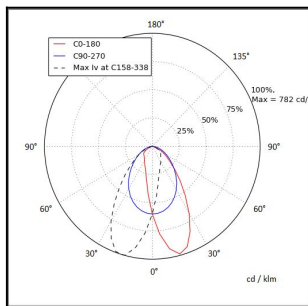

## TUOTETIEDOT

<b>Valovirta</b>	4800 lm
<b>Väriämpötila</b>	4000K
<b>Ottoteho</b>	31W
<b>lm/W</b>	155 lm/W
<b>MAcAdam</b>	3
<b>Värintoistoindeksi</b>	>80
<b>Optiikka</b>	ASY
<b>Häikäisysoojan materiaali</b>	PMMA
<b>Valonlähde</b>	LED
<b>AV/YV</b>	100 / 0 %
<b>Ta=C°</b>	45 C°
<b>Elinikä LxBy</b>	100.000h L80B50
<b>Jännite</b>	220/240V
<b>Ketjutettavuus</b>	3 x 2,5mm <sup>2</sup> + 2 x 2,5mm <sup>2</sup> DALI
<b>Liitäntälaite</b>	DALI
<b>Liitäntälaiteiden määrä</b>	1
<b>Johdonsuoja C10/C16</b>	32/53
<b>Johdonsuoja B10/B16</b>	19/31, 21/34
<b>IP-luokka</b>	20
<b>Rungon materiaali</b>	Maalattu sä-si teräs
<b>Pituus</b>	1210 mm
<b>Leveys</b>	91 mm
<b>Korkeus</b>	59 mm
<b>Kiinnitysväli 90°</b>	860 mm
<b>Kiinnitysväli 45°</b>	1060 mm
<b>Paino</b>	2,8 Kg