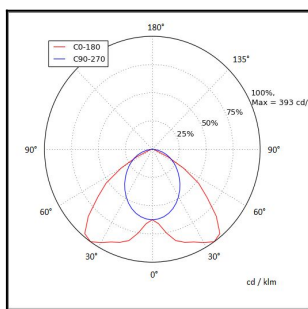

## TUOTETIEDOT

<b>Valovirta</b>	4800 lm
<b>Väriämpötila</b>	4000K
<b>Ottoteho</b>	31W
<b>lm/W</b>	155 lm/W
<b>MAcAdam</b>	3
<b>Värintoistoindeksi</b>	>80
<b>Optiikka</b>	Batwing
<b>Häikäisysojan materiaali</b>	PMMA
<b>Valonlähde</b>	LED
<b>AV/YV</b>	100 / 0 %
<b>Ta=C°</b>	45 C°
<b>Elinikä LxBy</b>	100.000h L80B50
<b>Jännite</b>	220/240V
<b>Ketjutettavuus</b>	3 x 2,5mm <sup>2</sup> + 2 x 2,5mm <sup>2</sup> DALI
<b>Liitäntälaite</b>	DALI
<b>Liitäntälaiteiden määrä</b>	1
<b>Johdonsuoja C10/C16</b>	32/53
<b>Johdonsuoja B10/B16</b>	19/31
<b>IP-luokka</b>	20
<b>Rungon materiaali</b>	Maalattu sä-si teräs
<b>Pituus</b>	1210 mm
<b>Leveys</b>	91 mm
<b>Korkeus</b>	59 mm
<b>Kiinnitysväli 90°</b>	860 mm
<b>Kiinnitysväli 45°</b>	1060 mm
<b>Paino</b>	2,8 Kg