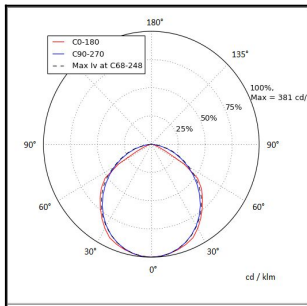

FELINEA 1200 4800LM 4K ON/OFF DIFF. 120° AV 34W IP20 K RAL9003

Tuotekoodi: FLN120048240500

TUOTETIEDOT

Valovirta	4800 lm
Väriämpötila	4000K
Ottoteho	34W
lm/W	141 lm/W
MAcAdam	3
Värintoistoindeksi	>80
Optiikka	Diffuusori 120°
Häikäisysoojan materiaali	PMMA
Valonlähde	LED
AV/YV	100 / 0 %
Ta=C°	45 C°
Elinikä LxBy	100.000h L80B50
Jännite	220/240V
Ketjutettavuus	3 x 2,5mm ²
Liitäntälaite	on/off
Liitäntälaiteiden määrä	1
Johdonsuoja C10/C16	35/57
Johdonsuoja B10/B16	21/34
IP-luokka	20
Rungon materiaali	Maalattu sä-si teräs
Pituus	1210 mm
Leveys	91 mm
Korkeus	59 mm
Kiinnitysväli 90°	860 mm
Kiinnitysväli 45°	1060 mm
Paino	2,8 Kg