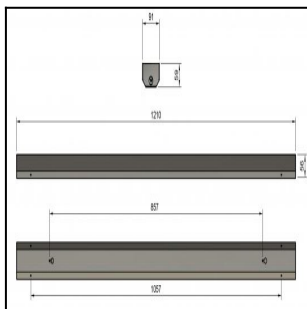

FELINEA 1200 4800LM 4K ON/OFF DIFF. 120° AV 34W IP20 K RAL9003

Tuotekoodi: FLN120048240500

TUOTETIEDOT

Valovirta	4800 lm
Väriämpötila	4000K
Ottoteho	34W
lm/W	141 lm/W
MAcAdam	3
Värintoistoindeksi	>80
Optiikka	Diffuusori 120°
Häikäisysoojan materiaali	PMMA
Valonlähde	LED
AV/YV	100 / 0 %
Ta=C°	45 C°
Elinikä LxBy	100.000h L80B50
Jännite	220/240V
Ketjutettavuus	3 x 2,5mm ²
Liitäntälaite	on/off
Liitäntälaiteiden määrä	1
Johdonsuoja C10/C16	35/57
Johdonsuoja B10/B16	21/34
IP-luokka	20
Rungon materiaali	Maalattu sä-si teräs
Pituus	1210 mm
Leveys	91 mm
Korkeus	59 mm
Kiinnitysväli 90°	860 mm
Kiinnitysväli 45°	1060 mm
Paino	2,8 Kg