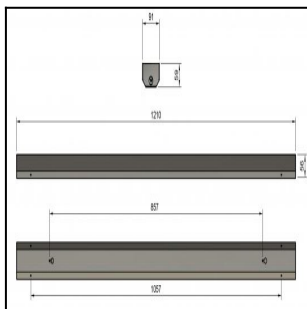

## TUOTETIEDOT

<b>Valovirta</b>	4800 lm
<b>Väriämpötila</b>	4000K
<b>Ottoteho</b>	31W
<b>lm/W</b>	155 lm/W
<b>MAcAdam</b>	3
<b>Värintoistoindeksi</b>	>80
<b>Optiikka</b>	linssi 60°
<b>Häikäisysoojan materiaali</b>	PMMA
<b>Valonlähde</b>	LED
<b>AV/YV</b>	100 / 0 %
<b>Ta=C°</b>	45 C°
<b>Elinikä LxBy</b>	100.000h L80B50
<b>Jännite</b>	220/240V
<b>Ketjutettavuus</b>	3 x 2,5mm <sup>2</sup>
<b>Liitäntälaite</b>	on/off
<b>Liitäntälaiteiden määrä</b>	1
<b>Johdonsuoja C10/C16</b>	35/57
<b>Johdonsuoja B10/B16</b>	21/34
<b>IP-luokka</b>	20
<b>Rungon materiaali</b>	Maalattu sä-si teräs
<b>Pituus</b>	1210 mm
<b>Leveys</b>	91 mm
<b>Korkeus</b>	59 mm
<b>Kiinnitysväli 90°</b>	860 mm
<b>Kiinnitysväli 45°</b>	1060 mm
<b>Paino</b>	2,8 Kg