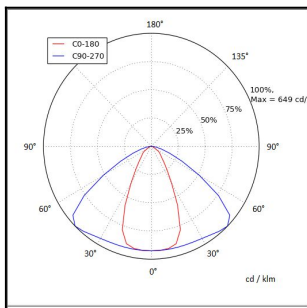

## TUOTETIEDOT

<b>Valovirta</b>	4800 lm
<b>Väriämpötila</b>	4000K
<b>Ottoteho</b>	31W
<b>lm/W</b>	155 lm/W
<b>MAcAdam</b>	3
<b>Värintoistoindeksi</b>	>80
<b>Optiikka</b>	linssi 60°
<b>Häikäisysoojan materiaali</b>	PMMA
<b>Valonlähde</b>	LED
<b>AV/YV</b>	100 / 0 %
<b>Ta=C°</b>	45 C°
<b>Elinikä LxBy</b>	100.000h L80B50
<b>Jännite</b>	220/240V
<b>Ketjutettavuus</b>	3 x 2,5mm <sup>2</sup>
<b>Liitäntälaite</b>	on/off
<b>Liitäntälaiteiden määrä</b>	1
<b>Johdonsuoja C10/C16</b>	35/57
<b>Johdonsuoja B10/B16</b>	21/34
<b>IP-luokka</b>	20
<b>Rungon materiaali</b>	Maalattu sä-si teräs
<b>Pituus</b>	1210 mm
<b>Leveys</b>	91 mm
<b>Korkeus</b>	59 mm
<b>Kiinnitysväli 90°</b>	860 mm
<b>Kiinnitysväli 45°</b>	1060 mm
<b>Paino</b>	2,8 Kg