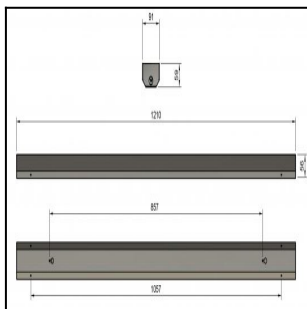

FELINEA 1200 4800LM 4K ON/OFF LINSSI 90° AV 31W IP20 K RAL9003

Tuotekoodi: FLN120048240400

TUOTETIEDOT

Valovirta	4800 lm
Väriämpötila	4000K
Ottoteho	31W
lm/W	155 lm/W
MAcAdam	3
Värintoistoindeksi	>80
Optiikka	linssi 90°
Häikäisysoojan materiaali	PMMA
Valonlähde	LED
AV/YV	100 / 0 %
Ta=C°	45 C°
Elinikä LxBy	100.000h L80B50
Jännite	220/240V
Ketjutettavuus	3 x 2,5mm ²
Liitäntälaite	on/off
Liitäntälaiteiden määrä	1
Johdonsuoja C10/C16	35/57
Johdonsuoja B10/B16	21/34
IP-luokka	20
Rungon materiaali	Maalattu sä-si teräs
Pituus	1210 mm
Leveys	91 mm
Korkeus	59 mm
Kiinnitysväli 90°	860 mm
Kiinnitysväli 45°	1060 mm
Paino	2,8 Kg