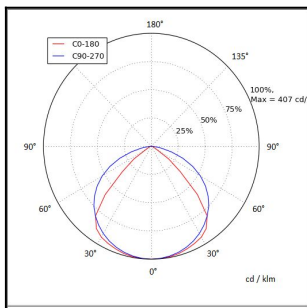

FELINEA 1200 4800LM 4K ON/OFF LINSSI 90° AV 31W IP20 K RAL9003

Tuotekoodi: FLN120048240400

TUOTETIEDOT

Valovirta	4800 lm
Väriämpötila	4000K
Ottoteho	31W
lm/W	155 lm/W
MAcAdam	3
Värintoistoindeksi	>80
Optiikka	linssi 90°
Häikäisysoojan materiaali	PMMA
Valonlähde	LED
AV/YV	100 / 0 %
Ta=C°	45 C°
Elinikä LxBy	100.000h L80B50
Jännite	220/240V
Ketjutettavuus	3 x 2,5mm ²
Liitäntälaite	on/off
Liitäntälaiteiden määrä	1
Johdonsuoja C10/C16	35/57
Johdonsuoja B10/B16	21/34
IP-luokka	20
Rungon materiaali	Maalattu sä-si teräs
Pituus	1210 mm
Leveys	91 mm
Korkeus	59 mm
Kiinnitysväli 90°	860 mm
Kiinnitysväli 45°	1060 mm
Paino	2,8 Kg