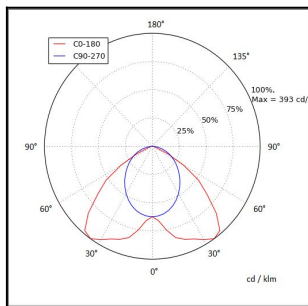

FELINEA 1200 4800LM 4K ON/OFF LINSSI BTW AV 31W IP20 K RAL9003

Tuotekoodi: FLN120048240B00

TUOTETIEDOT

Valovirta	4800 lm
Väriämpötila	4000K
Ottoteho	31W
lm/W	155 lm/W
MAcAdam	3
Värintoistoindeksi	>80
Optiikka	Batwing
Häikäisysoojan materiaali	PMMA
Valonlähde	LED
AV/YV	100 / 0 %
Ta=C°	45 C°
Elinikä LxBy	100.000h L80B50
Jännite	220/240V
Ketjutettavuus	3 x 2,5mm ²
Liitäntälaite	on/off
Liitäntälaiteiden määrä	1
Johdonsuoja C10/C16	35/57
Johdonsuoja B10/B16	21/34
IP-luokka	20
Rungon materiaali	Maalattu sä-si teräs
Pituus	1210 mm
Leveys	91 mm
Korkeus	59 mm
Kiinnitysväli 90°	860 mm
Kiinnitysväli 45°	1060 mm
Paino	2,8 Kg