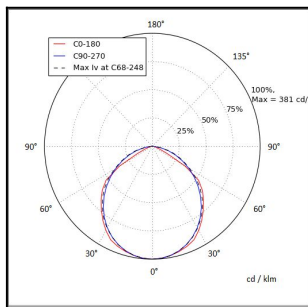

## TUOTETIEDOT

<b>Valovirta</b>	6600 lm
<b>Väriämpötila</b>	4000K
<b>Ottoteho</b>	48W
<b>lm/W</b>	141 lm/W
<b>MAcAdam</b>	3
<b>Värintoistoindeksi</b>	>80
<b>Optiikka</b>	Diffuusori 120°
<b>Häikäisysoojan materiaali</b>	PMMA
<b>Valonlähde</b>	LED
<b>AV/YV</b>	100 / 0 %
<b>Ta=C°</b>	45 C°
<b>Elinikä LxBy</b>	100.000h L80B50
<b>Jännite</b>	220/240V
<b>Ketjutettavuus</b>	3 x 2,5mm <sup>2</sup>
<b>Liitäntälaite</b>	Active Ahead
<b>Liitäntälaiteiden määrä</b>	1
<b>Johdonsuoja C10/C16</b>	22/36
<b>Johdonsuoja B10/B16</b>	13/21
<b>IP-luokka</b>	20
<b>Rungon materiaali</b>	Maalattu sä-si teräs
<b>Pituus</b>	1210 mm
<b>Leveys</b>	91 mm
<b>Korkeus</b>	59 mm
<b>Kiinnitysväli 90°</b>	860 mm
<b>Kiinnitysväli 45°</b>	1060 mm
<b>Paino</b>	2,8 Kg