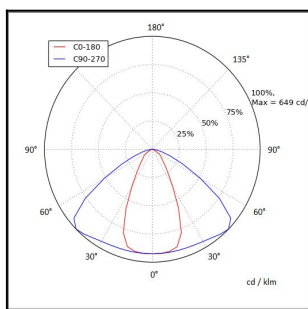

FELINEA 1200 6600LM 4K ACTIVE AHEAD LINSSI 60° AV 43W IP20 K RAL9003

Tuotekoodi: FLN120066244800

TUOTETIEDOT

Valovirta	6600 lm
Väriämpötila	4000K
Ottoteho	43W
lm/W	154 lm/W
MAcAdam	3
Värintoistoindeksi	>80
Optiikka	linssi 60°
Häikäisysoojan materiaali	PMMA
Valonlähde	LED
AV/YV	100 / 0 %
Ta=C°	45 C°
Elinikä LxBy	100.000h L80B50
Jännite	220/240V
Ketjutettavuus	3 x 2,5mm ²
Liitäntälaite	Active Ahead
Liitäntälaiteiden määrä	1
Johdonsuoja C10/C16	22/36
Johdonsuoja B10/B16	13/21
IP-luokka	20
Rungon materiaali	Maalattu sä-si teräs
Pituus	1210 mm
Leveys	91 mm
Korkeus	59 mm
Kiinnitysväli 90°	860 mm
Kiinnitysväli 45°	1060 mm
Paino	2,8 Kg