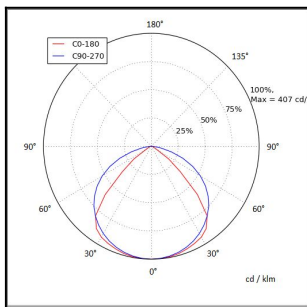

FELINEA 1200 6600LM 4K ACTIVE AHEAD LINSSI 90° AV 43W IP20 K RAL9003

Tuotekoodi: FLN120066244400

TUOTETIEDOT

Valovirta	6600 lm
Väriämpötila	4000K
Ottoteho	43W
lm/W	154 lm/W
MAcAdam	3
Värintoistoindeksi	>80
Optiikka	linssi 90°
Häikäisysoojan materiaali	PMMA
Valonlähde	LED
AV/YV	100 / 0 %
Ta=C°	45 C°
Elinikä LxBy	100.000h L80B50
Jännite	220/240V
Ketjutettavuus	3 x 2,5mm ²
Liitäntälaite	Active Ahead
Liitäntälaiteiden määrä	1
Johdonsuoja C10/C16	22/36
Johdonsuoja B10/B16	13/21
IP-luokka	20
Rungon materiaali	Maalattu sä-si teräs
Pituus	1210 mm
Leveys	91 mm
Korkeus	59 mm
Kiinnitysväli 90°	860 mm
Kiinnitysväli 45°	1060 mm
Paino	2,8 Kg