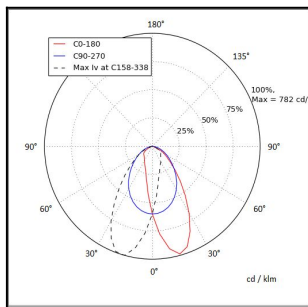

## TUOTETIEDOT

|                                  |                        |
|----------------------------------|------------------------|
| <b>Valovirta</b>                 | 6600 lm                |
| <b>Väriämpötila</b>              | 4000K                  |
| <b>Ottoteho</b>                  | 43W                    |
| <b>lm/W</b>                      | 154 lm/W               |
| <b>MAcAdam</b>                   | 3                      |
| <b>Värintoistoindeksi</b>        | >80                    |
| <b>Optiikka</b>                  | ASY                    |
| <b>Häikäisysoojan materiaali</b> | PMMA                   |
| <b>Valonlähde</b>                | LED                    |
| <b>AV/YV</b>                     | 100 / 0 %              |
| <b>Ta=C°</b>                     | 45 C°                  |
| <b>Elinikä LxBy</b>              | 100.000h L80B50        |
| <b>Jännite</b>                   | 220/240V               |
| <b>Ketjutettavuus</b>            | 3 x 2,5mm <sup>2</sup> |
| <b>Liitäntälaite</b>             | Active Ahead           |
| <b>Liitäntälaiteiden määrä</b>   | 1                      |
| <b>Johdonsuoja C10/C16</b>       | 22/36                  |
| <b>Johdonsuoja B10/B16</b>       | 13/21                  |
| <b>IP-luokka</b>                 | 20                     |
| <b>Rungon materiaali</b>         | Maalattu sä-si teräs   |
| <b>Pituus</b>                    | 1210 mm                |
| <b>Leveys</b>                    | 91 mm                  |
| <b>Korkeus</b>                   | 59 mm                  |
| <b>Kiinnitysväli 90°</b>         | 860 mm                 |
| <b>Kiinnitysväli 45°</b>         | 1060 mm                |
| <b>Paino</b>                     | 2,8 Kg                 |