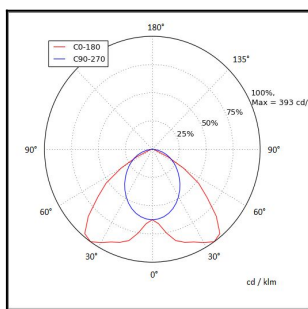

FELINEA 1200 6600LM 4K ACTIVE AHEAD LINSSI BTW AV 43W IP20 K RAL9003

Tuotekoodi: FLN120066244B00

TUOTETIEDOT

Valovirta	6600 lm
Väriämpötila	4000K
Ottoteho	43W
lm/W	154 lm/W
MAcAdam	3
Värintoistoindeksi	>80
Optiikka	Batwing
Häikäisysoojan materiaali	PMMA
Valonlähde	LED
AV/YV	100 / 0 %
Ta=C°	45 C°
Elinikä LxBy	100.000h L80B50
Jännite	220/240V
Ketjutettavuus	3 x 2,5mm ²
Liitäntälaite	Active Ahead
Liitäntälaiteiden määrä	1
Johdonsuoja C10/C16	22/36
Johdonsuoja B10/B16	13/21
IP-luokka	20
Rungon materiaali	Maalattu sä-si teräs
Pituus	1210 mm
Leveys	91 mm
Korkeus	59 mm
Kiinnitysväli 90°	860 mm
Kiinnitysväli 45°	1060 mm
Paino	2,8 Kg