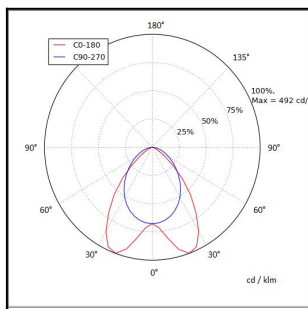

FELINEA 1200 6600LM 4K ACTIVE AHEAD LINSSI DASY AV 43W IP20 K RAL9003

Tuotekoodi: FLN120066244A00

TUOTETIEDOT

Valovirta	6600 lm
Väriämpötila	4000K
Ottoteho	43W
lm/W	154 lm/W
MAcAdam	3
Värintoistoindeksi	>80
Optiikka	DASY
Häikäisysoojan materiaali	PMMA
Valonlähde	LED
AV/YV	100 / 0 %
Ta=C°	45 C°
Elinikä LxBy	100.000h L80B50
Jännite	220/240V
Ketjutettavuus	3 x 2,5mm ²
Liitäntälaite	Active Ahead
Liitäntälaiteiden määrä	1
Johdonsuoja C10/C16	22/36
Johdonsuoja B10/B16	13/21
IP-luokka	20
Rungon materiaali	Maalattu sä-si teräs
Pituus	1210 mm
Leveys	91 mm
Korkeus	59 mm
Kiinnitysväli 90°	860 mm
Kiinnitysväli 45°	1060 mm
Paino	2,8 Kg