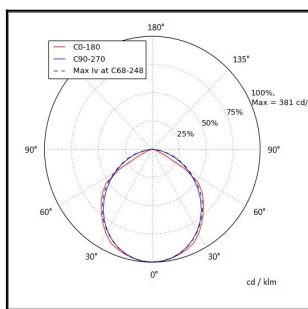

FELINEA 1200 6600LM 4K DALI DIFF. 120° AV 48W IP20 K RAL9003

Tuotekoodi: FLN120066242500

TUOTETIEDOT

Valovirta	6600 lm
Väriämpötila	4000K
Ottoteho	48W
lm/W	137 lm/W
MAcAdam	3
Värintoistoindeksi	>80
Optiikka	Diffuusori 120°
Häikäisysoojan materiaali	PMMA
Valonlähde	LED
AV/YV	100 / 0 %
Ta=C°	45 C°
Elinikä LxBy	100.000h L80B50
Jännite	220/240V
Ketjutettavuus	3 x 2,5mm ² + 2 x 2,5mm ² DALI
Liitäntälaite	DALI
Liitäntälaiteiden määrä	1
Johdonsuoja C10/C16	22/36
Johdonsuoja B10/B16	13/21
IP-luokka	20
Rungon materiaali	Maalattu sä-si teräs
Pituus	1210 mm
Leveys	91 mm
Korkeus	59 mm
Kiinnitysväli 90°	860 mm
Kiinnitysväli 45°	1060 mm
Paino	2,8 Kg