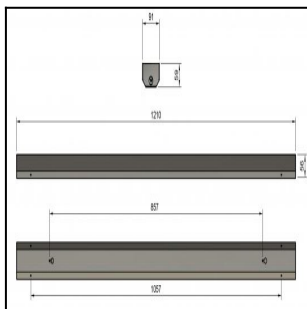

FELINEA 1200 6600LM 4K DALI LINSSI 60° AV 43W IP20 K RAL9003

Tuotekoodi: FLN120066242800

TUOTETIEDOT

Valovirta	6600 lm
Väriämpötila	4000K
Ottoteho	43W
lm/W	154 lm/W
MAcAdam	3
Värintoistoindeksi	>80
Optiikka	linssi 60°
Häikäisysoojan materiaali	PMMA
Valonlähde	LED
AV/YV	100 / 0 %
Ta=C°	45 C°
Elinikä LxBy	100.000h L80B50
Jännite	220/240V
Ketjutettavuus	3 x 2,5mm ² + 2 x 2,5mm ² DALI
Liitäntälaite	DALI
Liitäntälaiteiden määrä	1
Johdonsuoja C10/C16	22/36
Johdonsuoja B10/B16	13/21
IP-luokka	20
Rungon materiaali	Maalattu sä-si teräs
Pituus	1210 mm
Leveys	91 mm
Korkeus	59 mm
Kiinnitysväli 90°	860 mm
Kiinnitysväli 45°	1060 mm
Paino	2,8 Kg