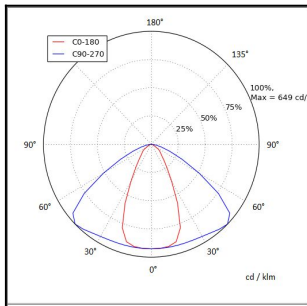

FELINEA 1200 6600LM 4K DALI LINSSI 60° AV 43W IP20 K RAL9003

Tuotekoodi: FLN120066242800

TUOTETIEDOT

Valovirta	6600 lm
Väriämpötila	4000K
Ottoteho	43W
lm/W	154 lm/W
MAcAdam	3
Värintoistoindeksi	>80
Optiikka	linssi 60°
Häikäisysoojan materiaali	PMMA
Valonlähde	LED
AV/YV	100 / 0 %
Ta=C°	45 C°
Elinikä LxBy	100.000h L80B50
Jännite	220/240V
Ketjutettavuus	3 x 2,5mm ² + 2 x 2,5mm ² DALI
Liitäntälaite	DALI
Liitäntälaiteiden määrä	1
Johdonsuoja C10/C16	22/36
Johdonsuoja B10/B16	13/21
IP-luokka	20
Rungon materiaali	Maalattu sä-si teräs
Pituus	1210 mm
Leveys	91 mm
Korkeus	59 mm
Kiinnitysväli 90°	860 mm
Kiinnitysväli 45°	1060 mm
Paino	2,8 Kg