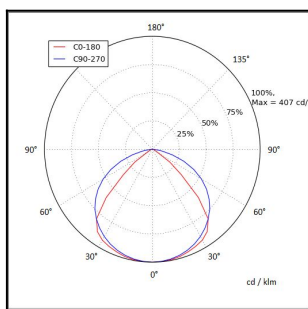

FELINEA 1200 6600LM 4K DALI LINSSI 90° AV 43W IP20 K RAL9003

Tuotekoodi: FLN120066242400

TUOTETIEDOT

Valovirta	6600 lm
Väriämpötila	4000K
Ottoteho	43W
lm/W	154 lm/W
MAcAdam	3
Värintoistoindeksi	>80
Optiikka	linssi 90°
Häikäisysoojan materiaali	PMMA
Valonlähde	LED
AV/YV	100 / 0 %
Ta=C°	45 C°
Elinikä LxBy	100.000h L80B50
Jännite	220/240V
Ketjutettavuus	3 x 2,5mm ² + 2 x 2,5mm ² DALI
Liitäntälaite	DALI
Liitäntälaiteiden määrä	1
Johdonsuoja C10/C16	22/36
Johdonsuoja B10/B16	13/21
IP-luokka	20
Rungon materiaali	Maalattu sä-si teräs
Pituus	1210 mm
Leveys	91 mm
Korkeus	59 mm
Kiinnitysväli 90°	860 mm
Kiinnitysväli 45°	1060 mm
Paino	2,8 Kg