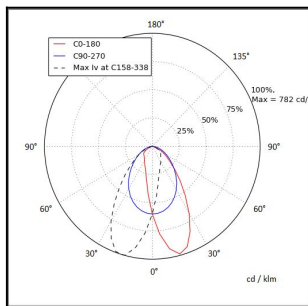

FELINEA 1200 6600LM 4K DALI LINSSI ASY AV 43W IP20 K RAL9003

Tuotekoodi: FLN120066242900

TUOTETIEDOT

Valovirta	6600 lm
Väriämpötila	4000K
Ottoteho	43W
lm/W	154 lm/W
MAcAdam	3
Värintoistoindeksi	>80
Optiikka	ASY
Häikäisysoojan materiaali	PMMA
Valonlähde	LED
AV/YV	100 / 0 %
Ta=C°	45 C°
Elinikä LxBy	100.000h L80B50
Jännite	220/240V
Ketjutettavuus	3 x 2,5mm ² + 2 x 2,5mm ² DALI
Liitäntälaite	DALI
Liitäntälaiteiden määrä	1
Johdonsuoja C10/C16	22/36
Johdonsuoja B10/B16	13/21
IP-luokka	20
Rungon materiaali	Maalattu sä-si teräs
Pituus	1210 mm
Leveys	91 mm
Korkeus	59 mm
Kiinnitysväli 90°	860 mm
Kiinnitysväli 45°	1060 mm
Paino	2,8 Kg