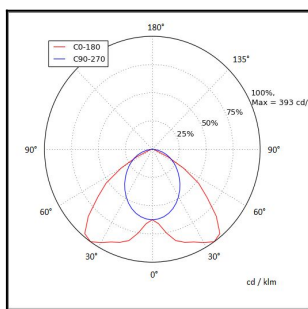

FELINEA 1200 6600LM 4K DALI LINSSI BTW AV 43W IP20 K RAL9003

Tuotekoodi: FLN120066242B00

TUOTETIEDOT

Valovirta	6600 lm
Väriämpötila	4000K
Ottoteho	43W
lm/W	154 lm/W
MAcAdam	3
Värintoistoindeksi	>80
Optiikka	Batwing
Häikäisysojan materiaali	PMMA
Valonlähde	LED
AV/YV	100 / 0 %
Ta=C°	45 C°
Elinikä LxBy	100.000h L80B50
Jännite	220/240V
Ketjutettavuus	3 x 2,5mm ² + 2 x 2,5mm ² DALI
Liitäntälaite	DALI
Liitäntälaiteiden määrä	1
Johdonsuoja C10/C16	22/36
Johdonsuoja B10/B16	13/21
IP-luokka	20
Rungon materiaali	Maalattu sä-si teräs
Pituus	1210 mm
Leveys	91 mm
Korkeus	59 mm
Kiinnitysväli 90°	860 mm
Kiinnitysväli 45°	1060 mm
Paino	2,8 Kg