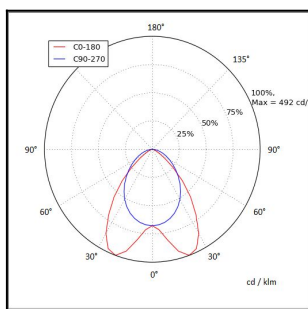

FELINEA 1200 6600LM 4K DALI LINSSI DASY AV 43W IP20 K RAL9003

Tuotekoodi: FLN120066242A00

TUOTETIEDOT

Valovirta	6600 lm
Väriämpötila	4000K
Ottoteho	43W
lm/W	154 lm/W
MAcAdam	3
Värintoistoindeksi	>80
Optiikka	DASY
Häikäisysoojan materiaali	PMMA
Valonlähde	LED
AV/YV	100 / 0 %
Ta=C°	45 C°
Elinikä LxBy	100.000h L80B50
Jännite	220/240V
Ketjutettavuus	3 x 2,5mm ² + 2 x 2,5mm ² DALI
Liitäntälaite	DALI
Liitäntälaiteiden määrä	1
Johdonsuoja C10/C16	22/36
Johdonsuoja B10/B16	13/21
IP-luokka	20
Rungon materiaali	Maalattu sä-si teräs
Pituus	1210 mm
Leveys	91 mm
Korkeus	59 mm
Kiinnitysväli 90°	860 mm
Kiinnitysväli 45°	1060 mm
Paino	2,8 Kg