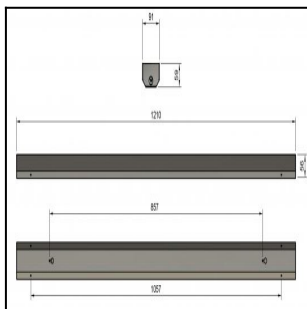

FELINEA 1200 6600LM 4K ON/OFF DIFF. 120° AV 48W IP20 K RAL9003

Tuotekoodi: FLN120066240500

TUOTETIEDOT

Valovirta	6600 lm
Väriämpötila	4000K
Ottoteho	48W
lm/W	137 lm/W
MAcAdam	3
Värintoistoindeksi	>80
Optiikka	Diffuusori 120°
Häikäisysoojan materiaali	PMMA
Valonlähde	LED
AV/YV	100 / 0 %
Ta=C°	45 C°
Elinikä LxBy	100.000h L80B50
Jännite	220/240V
Ketjutettavuus	3 x 2,5mm ²
Liitäntälaite	on/off
Liitäntälaiteiden määrä	1
Johdonsuoja C10/C16	22/36
Johdonsuoja B10/B16	13/21
IP-luokka	20
Rungon materiaali	Maalattu sä-si teräs
Pituus	1210 mm
Leveys	91 mm
Korkeus	59 mm
Kiinnitysväli 90°	860 mm
Kiinnitysväli 45°	1060 mm
Paino	2,8 Kg