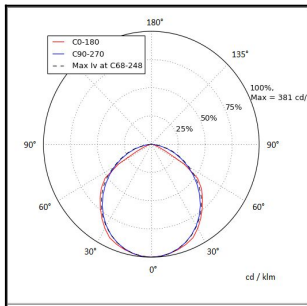

FELINEA 1200 6600LM 4K ON/OFF DIFF. 120° AV 48W IP20 K RAL9003

Tuotekoodi: FLN120066240500

TUOTETIEDOT

Valovirta	6600 lm
Väriämpötila	4000K
Ottoteho	48W
lm/W	137 lm/W
MAcAdam	3
Värintoistoindeksi	>80
Optiikka	Diffuusori 120°
Häikäisysoojan materiaali	PMMA
Valonlähde	LED
AV/YV	100 / 0 %
Ta=C°	45 C°
Elinikä LxBy	100.000h L80B50
Jännite	220/240V
Ketjutettavuus	3 x 2,5mm ²
Liitäntälaite	on/off
Liitäntälaiteiden määrä	1
Johdonsuoja C10/C16	22/36
Johdonsuoja B10/B16	13/21
IP-luokka	20
Rungon materiaali	Maalattu sä-si teräs
Pituus	1210 mm
Leveys	91 mm
Korkeus	59 mm
Kiinnitysväli 90°	860 mm
Kiinnitysväli 45°	1060 mm
Paino	2,8 Kg