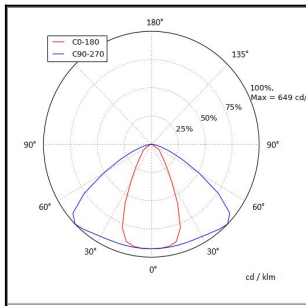

FELINEA 1200 6600LM 4K ON/OFF LINSSI 60° AV 43W IP20 K RAL9003

Tuotekoodi: FLN120066240800

TUOTETIEDOT

Valovirta	6600 lm
Väriämpötila	4000K
Ottoteho	43W
lm/W	154 lm/W
MAcAdam	3
Värintoistoindeksi	>80
Optiikka	linssi 60°
Häikäisysoojan materiaali	PMMA
Valonlähde	LED
AV/YV	100 / 0 %
Ta=C°	45 C°
Elinikä LxBy	100.000h L80B50
Jännite	220/240V
Ketjutettavuus	3 x 2,5mm ²
Liitäntälaite	on/off
Liitäntälaiteiden määrä	1
Johdonsuoja C10/C16	22/36
Johdonsuoja B10/B16	13/21
IP-luokka	20
Rungon materiaali	Maalattu sä-si teräs
Pituus	1210 mm
Leveys	91 mm
Korkeus	59 mm
Kiinnitysväli 90°	860 mm
Kiinnitysväli 45°	1060 mm
Paino	2,8 Kg