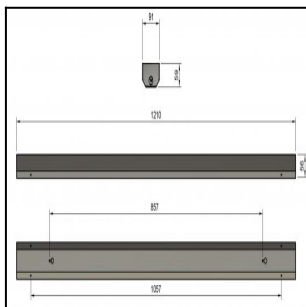

FELINEA 1200 6600LM 4K ON/OFF LINSSI 60° AV 43W IP20 K RAL9003

Tuotekoodi: FLN120066240800

TUOTETIEDOT

Valovirta	6600 lm
Väriämpötila	4000K
Ottoteho	43W
lm/W	154 lm/W
MAcAdam	3
Värintoistoindeksi	>80
Optiikka	linssi 60°
Häikäisysoojan materiaali	PMMA
Valonlähde	LED
AV/YV	100 / 0 %
Ta=C°	45 C°
Elinikä LxBy	100.000h L80B50
Jännite	220/240V
Ketjutettavuus	3 x 2,5mm ²
Liitäntälaite	on/off
Liitäntälaiteiden määrä	1
Johdonsuoja C10/C16	22/36
Johdonsuoja B10/B16	13/21
IP-luokka	20
Rungon materiaali	Maalattu sä-si teräs
Pituus	1210 mm
Leveys	91 mm
Korkeus	59 mm
Kiinnitysväli 90°	860 mm
Kiinnitysväli 45°	1060 mm
Paino	2,8 Kg