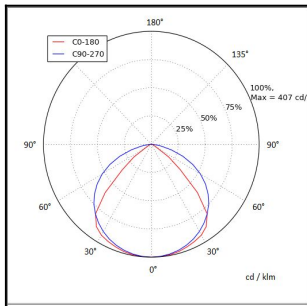

FELINEA 1200 6600LM 4K ON/OFF LINSSI 90° AV 43W IP20 K RAL9003

Tuotekoodi: FLN120066240400

TUOTETIEDOT

Valovirta	6600 lm
Väriämpötila	4000K
Ottoteho	43W
lm/W	154 lm/W
MAcAdam	3
Värintoistoindeksi	>80
Optiikka	linssi 90°
Häikäisysoojan materiaali	PMMA
Valonlähde	LED
AV/YV	100 / 0 %
Ta=C°	45 C°
Elinikä LxBy	100.000h L80B50
Jännite	220/240V
Ketjutettavuus	3 x 2,5mm ²
Liitäntälaite	on/off
Liitäntälaiteiden määrä	1
Johdonsuoja C10/C16	22/36
Johdonsuoja B10/B16	13/21
IP-luokka	20
Rungon materiaali	Maalattu sä-si teräs
Pituus	1210 mm
Leveys	91 mm
Korkeus	59 mm
Kiinnitysväli 90°	860 mm
Kiinnitysväli 45°	1060 mm
Paino	2,8 Kg