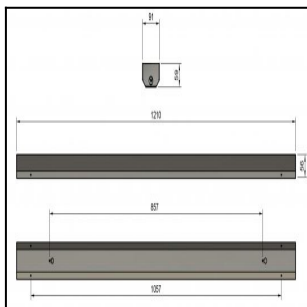

FELINEA 1200 6600LM 4K ON/OFF LINSSI 90° AV 43W IP20 K RAL9003

Tuotekoodi: FLN120066240400

TUOTETIEDOT

Valovirta	6600 lm
Väriämpötila	4000K
Ottoteho	43W
lm/W	154 lm/W
MAcAdam	3
Värintoistoindeksi	>80
Optiikka	linssi 90°
Häikäisysoojan materiaali	PMMA
Valonlähde	LED
AV/YV	100 / 0 %
Ta=C°	45 C°
Elinikä LxBy	100.000h L80B50
Jännite	220/240V
Ketjutettavuus	3 x 2,5mm ²
Liitäntälaite	on/off
Liitäntälaiteiden määrä	1
Johdonsuoja C10/C16	22/36
Johdonsuoja B10/B16	13/21
IP-luokka	20
Rungon materiaali	Maalattu sä-si teräs
Pituus	1210 mm
Leveys	91 mm
Korkeus	59 mm
Kiinnitysväli 90°	860 mm
Kiinnitysväli 45°	1060 mm
Paino	2,8 Kg