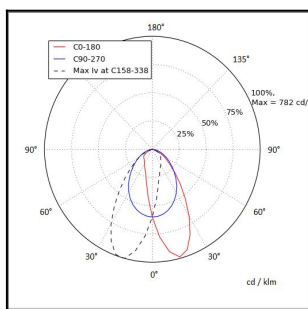

FELINEA 1200 6600LM 4K ON/OFF LINSSI ASY AV 43W IP20 K RAL9003

Tuotekoodi: FLN120066240900

TUOTETIEDOT

| | |
|----------------------------------|------------------------|
| Valovirta | 6600 lm |
| Väriämpötila | 4000K |
| Ottoteho | 43W |
| lm/W | 154 lm/W |
| MAcAdam | 3 |
| Värintoistoindeksi | >80 |
| Optiikka | ASY |
| Häikäisysoojan materiaali | PMMA |
| Valonlähde | LED |
| AV/YV | 100 / 0 % |
| Ta=C° | 45 C° |
| Elinikä LxBy | 100.000h L80B50 |
| Jännite | 220/240V |
| Ketjutettavuus | 3 x 2,5mm ² |
| Liitäntälaite | on/off |
| Liitäntälaiteiden määrä | 1 |
| Johdonsuoja C10/C16 | 22/36 |
| Johdonsuoja B10/B16 | 19/31 |
| IP-luokka | 20 |
| Rungon materiaali | Maalattu sä-si teräs |
| Pituus | 1210 mm |
| Leveys | 91 mm |
| Korkeus | 59 mm |
| Kiinnitysväli 90° | 860 mm |
| Kiinnitysväli 45° | 1060 mm |
| Paino | 2,8 Kg |