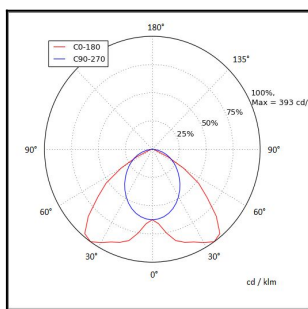

FELINEA 1200 6600LM 4K ON/OFF LINSSI BTW AV 43W IP20 K RAL9003

Tuotekoodi: FLN120066240B00

TUOTETIEDOT

Valovirta	6600 lm
Väriämpötila	4000K
Ottoteho	43W
lm/W	154 lm/W
MAcAdam	3
Värintoistoindeksi	>80
Optiikka	Batwing
Häikäisysoojan materiaali	PMMA
Valonlähde	LED
AV/YV	100 / 0 %
Ta=C°	45 C°
Elinikä LxBy	100.000h L80B50
Jännite	220/240V
Ketjutettavuus	3 x 2,5mm ²
Liitäntälaite	on/off
Liitäntälaiteiden määrä	1
Johdonsuoja C10/C16	22/36
Johdonsuoja B10/B16	13/21
IP-luokka	20
Rungon materiaali	Maalattu sä-si teräs
Pituus	1210 mm
Leveys	91 mm
Korkeus	59 mm
Kiinnitysväli 90°	860 mm
Kiinnitysväli 45°	1060 mm
Paino	2,8 Kg