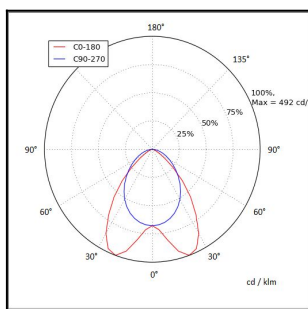

## TUOTETIEDOT

<b>Valovirta</b>	6600 lm
<b>Väriämpötila</b>	4000K
<b>Ottoteho</b>	43W
<b>lm/W</b>	154 lm/W
<b>MAcAdam</b>	3
<b>Värintoistoindeksi</b>	>80
<b>Optiikka</b>	DASY
<b>Häikäisysoojan materiaali</b>	PMMA
<b>Valonlähde</b>	LED
<b>AV/YV</b>	100 / 0 %
<b>Ta=C°</b>	45 C°
<b>Elinikä LxBy</b>	100.000h L80B50
<b>Jännite</b>	220/240V
<b>Ketjutettavuus</b>	3 x 2,5mm <sup>2</sup>
<b>Liitäntälaite</b>	on/off
<b>Liitäntälaiteiden määrä</b>	1
<b>Johdonsuoja C10/C16</b>	22/36
<b>Johdonsuoja B10/B16</b>	19/31
<b>IP-luokka</b>	20
<b>Rungon materiaali</b>	Maalattu sä-si teräs
<b>Pituus</b>	1210 mm
<b>Leveys</b>	91 mm
<b>Korkeus</b>	59 mm
<b>Kiinnitysväli 90°</b>	860 mm
<b>Kiinnitysväli 45°</b>	1060 mm
<b>Paino</b>	2,8 Kg