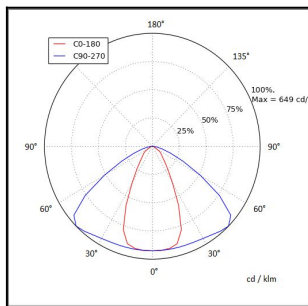

FELINEA 1200 9300LM 4K ACTIVE AHEAD LINSSI. 60° AV 58W IP20 K RAL9003

Tuotekoodi: FLN120093244800

TUOTETIEDOT

Valovirta	9300 lm
Väriämpötila	4000K
Ottoteho	58W
lm/W	160 lm/W
MAcAdam	3
Värintoistoindeksi	>80
Optiikka	linssi 60°
Häikäisysoojan materiaali	PMMA
Valonlähde	LED
AV/YV	100 / 0 %
Ta=C°	45 C°
Elinikä LxBy	100.000h L80B50
Jännite	220/240V
Ketjutettavuus	3 x 2,5mm ²
Liitäntälaite	Active Ahead
Liitäntälaiteiden määrä	1
Johdonsuoja C10/C16	22/36
Johdonsuoja B10/B16	13/21
IP-luokka	20
Rungon materiaali	Maalattu sä-si teräs
Pituus	1210 mm
Leveys	91 mm
Korkeus	59 mm
Kiinnitysväli 90°	860 mm
Kiinnitysväli 45°	1060 mm
Paino	2,8 Kg