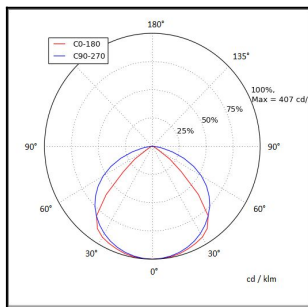

## TUOTETIEDOT

<b>Valovirta</b>	9300 lm
<b>Väriämpötila</b>	4000K
<b>Ottoteho</b>	58W
<b>lm/W</b>	160 lm/W
<b>MAcAdam</b>	3
<b>Värintoistoindeksi</b>	>80
<b>Optiikka</b>	linssi 90°
<b>Häikäisysoojan materiaali</b>	PMMA
<b>Valonlähde</b>	LED
<b>AV/YV</b>	100 / 0 %
<b>Ta=C°</b>	45 C°
<b>Elinikä LxBy</b>	100.000h L80B50
<b>Jännite</b>	220/240V
<b>Ketjutettavuus</b>	3 x 2,5mm <sup>2</sup>
<b>Liitäntälaite</b>	Active Ahead
<b>Liitäntälaiteiden määrä</b>	1
<b>Johdonsuoja C10/C16</b>	22/36
<b>Johdonsuoja B10/B16</b>	13/21
<b>IP-luokka</b>	20
<b>Rungon materiaali</b>	Maalattu sä-si teräs
<b>Pituus</b>	1210 mm
<b>Leveys</b>	91 mm
<b>Korkeus</b>	59 mm
<b>Kiinnitysväli 90°</b>	860 mm
<b>Kiinnitysväli 45°</b>	1060 mm
<b>Paino</b>	2,8 Kg