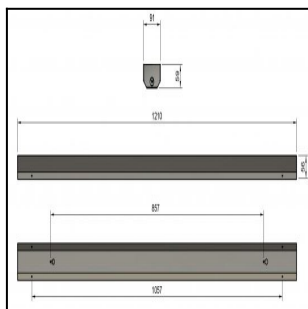

FELINEA 1200 9300LM 4K ACTIVE AHEAD LINSSI. BTW AV 58W IP20 K RAL9003

Tuotekoodi: FLN120093244B00

TUOTETIEDOT

Valovirta	9300 lm
Väriämpötila	4000K
Ottoteho	58W
lm/W	160 lm/W
MAcAdam	3
Värintoistoindeksi	>80
Optiikka	Batwing
Häikäisysojan materiaali	PMMA
Valonlähde	LED
AV/YV	100 / 0 %
Ta=C°	45 C°
Elinikä LxBy	100.000h L80B50
Jännite	220/240V
Ketjutettavuus	3 x 2,5mm ²
Liitäntälaite	Active Ahead
Liitäntälaiteiden määrä	1
Johdonsuoja C10/C16	22/36
Johdonsuoja B10/B16	13/21
IP-luokka	20
Rungon materiaali	Maalattu sä-si teräs
Pituus	1210 mm
Leveys	91 mm
Korkeus	59 mm
Kiinnitysväli 90°	860 mm
Kiinnitysväli 45°	1060 mm
Paino	2,8 Kg