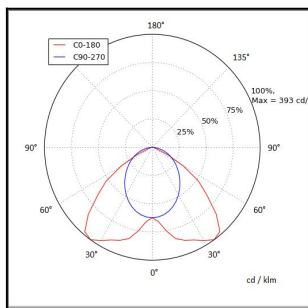

FELINEA 1200 9300LM 4K ACTIVE AHEAD LINSSI. BTW AV 58W IP20 K RAL9003

Tuotekoodi: FLN120093244B00

TUOTETIEDOT

Valovirta	9300 lm
Väriämpötila	4000K
Ottoteho	58W
lm/W	160 lm/W
MAcAdam	3
Värintoistoindeksi	>80
Optiikka	Batwing
Häikäisysojan materiaali	PMMA
Valonlähde	LED
AV/YV	100 / 0 %
Ta=C°	45 C°
Elinikä LxBy	100.000h L80B50
Jännite	220/240V
Ketjutettavuus	3 x 2,5mm ²
Liitäntälaite	Active Ahead
Liitäntälaiteiden määrä	1
Johdonsuoja C10/C16	22/36
Johdonsuoja B10/B16	13/21
IP-luokka	20
Rungon materiaali	Maalattu sä-si teräs
Pituus	1210 mm
Leveys	91 mm
Korkeus	59 mm
Kiinnitysväli 90°	860 mm
Kiinnitysväli 45°	1060 mm
Paino	2,8 Kg