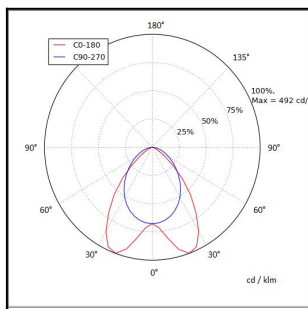

## TUOTETIEDOT

<b>Valovirta</b>	9300 lm
<b>Väriämpötila</b>	4000K
<b>Ottoteho</b>	58W
<b>lm/W</b>	160 lm/W
<b>MAcAdam</b>	3
<b>Värintoistoindeksi</b>	>80
<b>Optiikka</b>	DASY
<b>Häikäisysoojan materiaali</b>	PMMA
<b>Valonlähde</b>	LED
<b>AV/YV</b>	100 / 0 %
<b>Ta=C°</b>	45 C°
<b>Elinikä LxBy</b>	100.000h L80B50
<b>Jännite</b>	220/240V
<b>Ketjutettavuus</b>	3 x 2,5mm <sup>2</sup>
<b>Liitäntälaite</b>	Active Ahead
<b>Liitäntälaiteiden määrä</b>	1
<b>Johdonsuoja C10/C16</b>	22/36
<b>Johdonsuoja B10/B16</b>	13/21
<b>IP-luokka</b>	20
<b>Rungon materiaali</b>	Maalattu sä-si teräs
<b>Pituus</b>	1210 mm
<b>Leveys</b>	91 mm
<b>Korkeus</b>	59 mm
<b>Kiinnitysväli 90°</b>	860 mm
<b>Kiinnitysväli 45°</b>	1060 mm
<b>Paino</b>	2,8 Kg