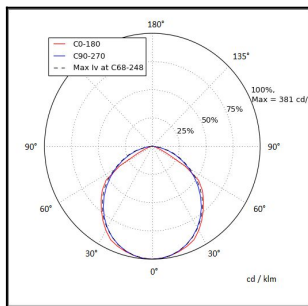

## TUOTETIEDOT

<b>Valovirta</b>	9300 lm
<b>Väriämpötila</b>	4000K
<b>Ottoteho</b>	63W
<b>lm/W</b>	148 lm/W
<b>MAcAdam</b>	3
<b>Värintoistoindeksi</b>	>80
<b>Optiikka</b>	Diffuusori 120°
<b>Häikäisysoojan materiaali</b>	PMMA
<b>Valonlähde</b>	LED
<b>AV/YV</b>	100 / 0 %
<b>Ta=C°</b>	45 C°
<b>Elinikä LxBy</b>	100.000h L80B50
<b>Jännite</b>	220/240V
<b>Ketjutettavuus</b>	3 x 2,5mm <sup>2</sup> + 2 x 2,5mm <sup>2</sup> DALI
<b>Liitäntälaite</b>	DALI
<b>Liitäntälaiteiden määrä</b>	1
<b>Johdonsuoja C10/C16</b>	22/36
<b>Johdonsuoja B10/B16</b>	13/21
<b>IP-luokka</b>	20
<b>Rungon materiaali</b>	Maalattu sä-si teräs
<b>Pituus</b>	1210 mm
<b>Leveys</b>	91 mm
<b>Korkeus</b>	59 mm
<b>Kiinnitysväli 90°</b>	860 mm
<b>Kiinnitysväli 45°</b>	1060 mm
<b>Paino</b>	2,8 Kg