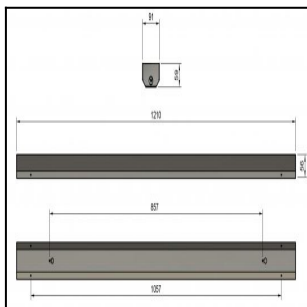

## TUOTETIEDOT

<b>Valovirta</b>	9300 lm
<b>Väriämpötila</b>	4000K
<b>Ottoteho</b>	58W
<b>lm/W</b>	160 lm/W
<b>MAcAdam</b>	3
<b>Värintoistoindeksi</b>	>80
<b>Optiikka</b>	linssi 60°
<b>Häikäisysoojan materiaali</b>	PMMA
<b>Valonlähde</b>	LED
<b>AV/YV</b>	100 / 0 %
<b>Ta=C°</b>	45 C°
<b>Elinikä LxBy</b>	100.000h L80B50
<b>Jännite</b>	220/240V
<b>Ketjutettavuus</b>	3 x 2,5mm <sup>2</sup> + 2 x 2,5mm <sup>2</sup> DALI
<b>Liitäntälaite</b>	DALI
<b>Liitäntälaiteiden määrä</b>	1
<b>Johdonsuoja C10/C16</b>	22/36
<b>Johdonsuoja B10/B16</b>	13/21
<b>IP-luokka</b>	20
<b>Rungon materiaali</b>	Maalattu sä-si teräs
<b>Pituus</b>	1210 mm
<b>Leveys</b>	91 mm
<b>Korkeus</b>	59 mm
<b>Kiinnitysväli 90°</b>	860 mm
<b>Kiinnitysväli 45°</b>	1060 mm
<b>Paino</b>	2,8 Kg