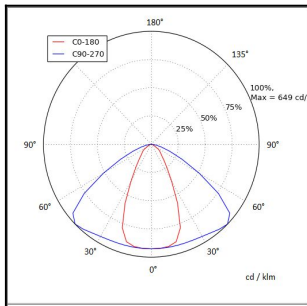

## TUOTETIEDOT

<b>Valovirta</b>	9300 lm
<b>Väriämpötila</b>	4000K
<b>Ottoteho</b>	58W
<b>lm/W</b>	160 lm/W
<b>MAcAdam</b>	3
<b>Värintoistoindeksi</b>	>80
<b>Optiikka</b>	linssi 60°
<b>Häikäisysoojan materiaali</b>	PMMA
<b>Valonlähde</b>	LED
<b>AV/YV</b>	100 / 0 %
<b>Ta=C°</b>	45 C°
<b>Elinikä LxBy</b>	100.000h L80B50
<b>Jännite</b>	220/240V
<b>Ketjutettavuus</b>	3 x 2,5mm <sup>2</sup> + 2 x 2,5mm <sup>2</sup> DALI
<b>Liitäntälaite</b>	DALI
<b>Liitäntälaiteiden määrä</b>	1
<b>Johdonsuoja C10/C16</b>	22/36
<b>Johdonsuoja B10/B16</b>	13/21
<b>IP-luokka</b>	20
<b>Rungon materiaali</b>	Maalattu sä-si teräs
<b>Pituus</b>	1210 mm
<b>Leveys</b>	91 mm
<b>Korkeus</b>	59 mm
<b>Kiinnitysväli 90°</b>	860 mm
<b>Kiinnitysväli 45°</b>	1060 mm
<b>Paino</b>	2,8 Kg