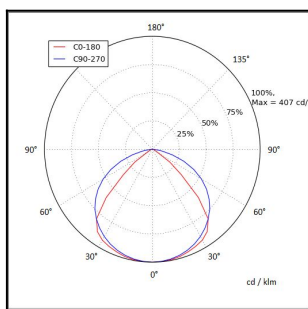

FELINEA 1200 9300LM 4K DALI LINSSI 90° AV 58W IP20 K RAL9003

Tuotekoodi: FLN120093242400

TUOTETIEDOT

Valovirta	9300 lm
Väriämpötila	4000K
Ottoteho	58W
lm/W	160 lm/W
MAcAdam	3
Värintoistoindeksi	>80
Optiikka	linssi 90°
Häikäisysoojan materiaali	PMMA
Valonlähde	LED
AV/YV	100 / 0 %
Ta=C°	45 C°
Elinikä LxBy	100.000h L80B50
Jännite	220/240V
Ketjutettavuus	3 x 2,5mm ² + 2 x 2,5mm ² DALI
Liitäntälaite	DALI
Liitäntälaiteiden määrä	1
Johdonsuoja C10/C16	22/36
Johdonsuoja B10/B16	13/21
IP-luokka	20
Rungon materiaali	Maalattu sä-si teräs
Pituus	1210 mm
Leveys	91 mm
Korkeus	59 mm
Kiinnitysväli 90°	860 mm
Kiinnitysväli 45°	1060 mm
Paino	2,8 Kg