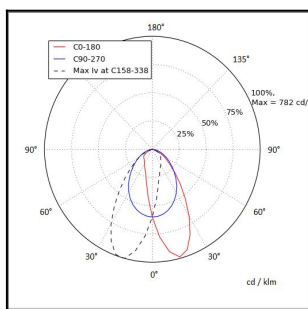

FELINEA 1200 9300LM 4K DALI LINSSI ASY AV 58W IP20 K RAL9003

Tuotekoodi: FLN120093242900

TUOTETIEDOT

Valovirta	9300 lm
Väriämpötila	4000K
Ottoteho	58W
lm/W	160 lm/W
MAcAdam	3
Värintoistoindeksi	>80
Optiikka	ASY
Häikäisysoojan materiaali	PMMA
Valonlähde	LED
AV/YV	100 / 0 %
Ta=C°	45 C°
Elinikä LxBy	100.000h L80B50
Jännite	220/240V
Ketjutettavuus	3 x 2,5mm ² + 2 x 2,5mm ² DALI
Liitäntälaite	DALI
Liitäntälaiteiden määrä	1
Johdonsuoja C10/C16	22/36
Johdonsuoja B10/B16	13/21
IP-luokka	20
Rungon materiaali	Maalattu sä-si teräs
Pituus	1210 mm
Leveys	91 mm
Korkeus	59 mm
Kiinnitysväli 90°	860 mm
Kiinnitysväli 45°	1060 mm
Paino	2,8 Kg