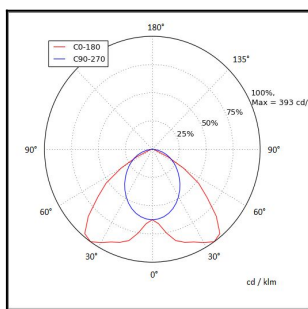

FELINEA 1200 9300LM 4K DALI LINSSI BTW AV 58W IP20 K RAL9003

Tuotekoodi: FLN120093242B00

TUOTETIEDOT

Valovirta	9300 lm
Väriämpötila	4000K
Ottoteho	58W
lm/W	160 lm/W
MAcAdam	3
Värintoistoindeksi	>80
Optiikka	Batwing
Häikäisysojan materiaali	PMMA
Valonlähde	LED
AV/YV	100 / 0 %
Ta=C°	45 C°
Elinikä LxBy	100.000h L80B50
Jännite	220/240V
Ketjutettavuus	3 x 2,5mm ² + 2 x 2,5mm ² DALI
Liitäntälaite	DALI
Liitäntälaiteiden määrä	1
Johdonsuoja C10/C16	22/36
Johdonsuoja B10/B16	13/21
IP-luokka	20
Rungon materiaali	Maalattu sä-si teräs
Pituus	1210 mm
Leveys	91 mm
Korkeus	59 mm
Kiinnitysväli 90°	860 mm
Kiinnitysväli 45°	1060 mm
Paino	2,8 Kg