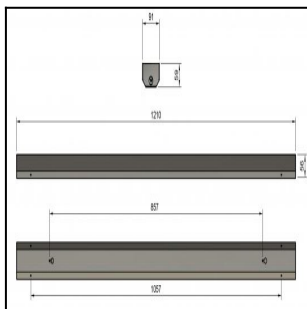

FELINEA 1200 9300LM 4K ON/OFF LINSSI 60° AV 58W IP20 K RAL9003

Tuotekoodi: FLN120093240800

TUOTETIEDOT

Valovirta	9300 lm
Väriämpötila	4000K
Ottoteho	58W
lm/W	160 lm/W
MAcAdam	3
Värintoistoindeksi	>80
Optiikka	linssi 60°
Häikäisysoojan materiaali	PMMA
Valonlähde	LED
AV/YV	100 / 0 %
Ta=C°	45 C°
Elinikä LxBy	100.000h L80B50
Jännite	220/240V
Ketjutettavuus	3 x 2,5mm ²
Liitäntälaite	on/off
Liitäntälaiteiden määrä	1
Johdonsuoja C10/C16	22/36
Johdonsuoja B10/B16	13/21
IP-luokka	20
Rungon materiaali	Maalattu sä-si teräs
Pituus	1210 mm
Leveys	91 mm
Korkeus	59 mm
Kiinnitysväli 90°	860 mm
Kiinnitysväli 45°	1060 mm
Paino	2,8 Kg