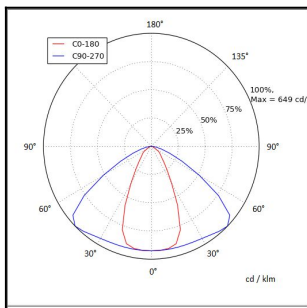

FELINEA 1200 9300LM 4K ON/OFF LINSSI 60° AV 58W IP20 K RAL9003

Tuotekoodi: FLN120093240800

TUOTETIEDOT

Valovirta	9300 lm
Väriämpötila	4000K
Ottoteho	58W
lm/W	160 lm/W
MAcAdam	3
Värintoistoindeksi	>80
Optiikka	linssi 60°
Häikäisysoojan materiaali	PMMA
Valonlähde	LED
AV/YV	100 / 0 %
Ta=C°	45 C°
Elinikä LxBy	100.000h L80B50
Jännite	220/240V
Ketjutettavuus	3 x 2,5mm ²
Liitäntälaite	on/off
Liitäntälaiteiden määrä	1
Johdonsuoja C10/C16	22/36
Johdonsuoja B10/B16	13/21
IP-luokka	20
Rungon materiaali	Maalattu sä-si teräs
Pituus	1210 mm
Leveys	91 mm
Korkeus	59 mm
Kiinnitysväli 90°	860 mm
Kiinnitysväli 45°	1060 mm
Paino	2,8 Kg