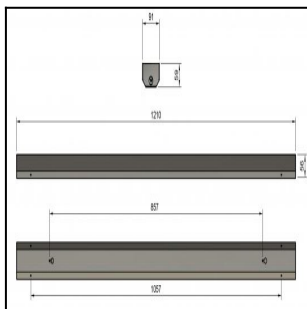

FELINEA 1200 9300LM 4K ON/OFF LINSSI 90° AV 58W IP20 K RAL9003

Tuotekoodi: FLN120093240400

TUOTETIEDOT

Valovirta	9300 lm
Väriämpötila	4000K
Ottoteho	58W
lm/W	160 lm/W
MAcAdam	3
Värintoistoindeksi	>80
Optiikka	linssi 90°
Häikäisysoojan materiaali	PMMA
Valonlähde	LED
AV/YV	100 / 0 %
Ta=C°	45 C°
Elinikä LxBy	100.000h L80B50
Jännite	220/240V
Ketjutettavuus	3 x 2,5mm ²
Liitäntälaite	on/off
Liitäntälaiteiden määrä	1
Johdonsuoja C10/C16	22/36
Johdonsuoja B10/B16	13/21
IP-luokka	20
Rungon materiaali	Maalattu sä-si teräs
Pituus	1210 mm
Leveys	91 mm
Korkeus	59 mm
Kiinnitysväli 90°	860 mm
Kiinnitysväli 45°	1060 mm
Paino	2,8 Kg