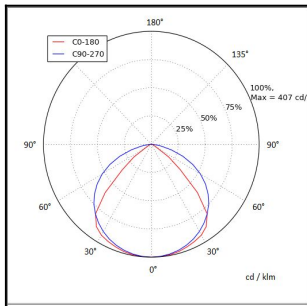

FELINEA 1200 9300LM 4K ON/OFF LINSSI 90° AV 58W IP20 K RAL9003

Tuotekoodi: FLN120093240400

TUOTETIEDOT

Valovirta	9300 lm
Väriämpötila	4000K
Ottoteho	58W
lm/W	160 lm/W
MAcAdam	3
Värintoistoindeksi	>80
Optiikka	linssi 90°
Häikäisysoojan materiaali	PMMA
Valonlähde	LED
AV/YV	100 / 0 %
Ta=C°	45 C°
Elinikä LxBy	100.000h L80B50
Jännite	220/240V
Ketjutettavuus	3 x 2,5mm ²
Liitäntälaite	on/off
Liitäntälaiteiden määrä	1
Johdonsuoja C10/C16	22/36
Johdonsuoja B10/B16	13/21
IP-luokka	20
Rungon materiaali	Maalattu sä-si teräs
Pituus	1210 mm
Leveys	91 mm
Korkeus	59 mm
Kiinnitysväli 90°	860 mm
Kiinnitysväli 45°	1060 mm
Paino	2,8 Kg