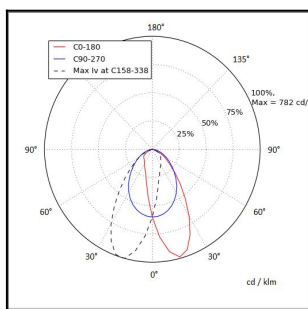

FELINEA 1200 9300LM 4K ON/OFF LINSSI ASY AV 58W IP20 K RAL9003

Tuotekoodi: FLN120093240900

TUOTETIEDOT

Valovirta	9300 lm
Väriämpötila	4000K
Ottoteho	58W
lm/W	160 lm/W
MAcAdam	3
Värintoistoindeksi	>80
Optiikka	ASY
Häikäisysoojan materiaali	PMMA
Valonlähde	LED
AV/YV	100 / 0 %
Ta=C°	45 C°
Elinikä LxBy	100.000h L80B50
Jännite	220/240V
Ketjutettavuus	3 x 2,5mm ²
Liitäntälaitte	on/off
Liitäntälaitteiden määrä	1
Johdonsuoja C10/C16	22/36
Johdonsuoja B10/B16	19/31
IP-luokka	20
Rungon materiaali	Maalattu sä-si teräs
Pituus	1210 mm
Leveys	91 mm
Korkeus	59 mm
Kiinnitysväli 90°	860 mm
Kiinnitysväli 45°	1060 mm
Paino	2,8 Kg