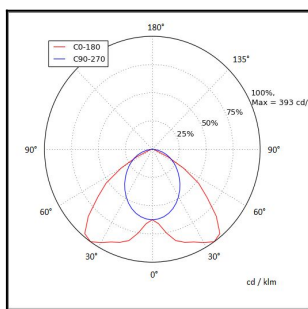

FELINEA 1200 9300LM 4K ON/OFF LINSSI BTW AV 58W IP20 K RAL9003

Tuotekoodi: FLN120093240B00

TUOTETIEDOT

Valovirta	9300 lm
Väriämpötila	4000K
Ottoteho	58W
lm/W	160 lm/W
MAcAdam	3
Värintoistoindeksi	>80
Optiikka	Batwing
Häikäisysoojan materiaali	PMMA
Valonlähde	LED
AV/YV	100 / 0 %
Ta=C°	45 C°
Elinikä LxBy	100.000h L80B50
Jännite	220/240V
Ketjutettavuus	3 x 2,5mm ²
Liitäntälaite	on/off
Liitäntälaiteiden määrä	1
Johdonsuoja C10/C16	22/36
Johdonsuoja B10/B16	13/21
IP-luokka	20
Rungon materiaali	Maalattu sä-si teräs
Pituus	1210 mm
Leveys	91 mm
Korkeus	59 mm
Kiinnitysväli 90°	860 mm
Kiinnitysväli 45°	1060 mm
Paino	2,8 Kg